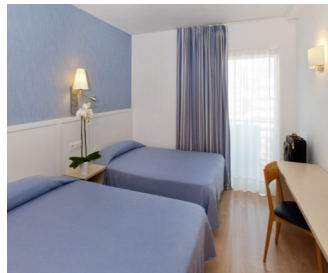

## Hotelausstattung:

Das Hotel verfügt über eine 24 Std.-Rezeption, kostenloses WLAN im Gemeinschaftsbereich, eine Bar, Gameroom, Aufenthaltsräume, Frisör und einen Spa Bereich wo Ihr Euch verwöhnen lassen könnt (gegen Gebühr).

## Zimmerausstattung:

Die größeren und etwas komfortablen 4 Sterne Zimmer sind schallisoliert. Sie verfügen alle über eine Klimaanlage, LCD-Sat-TV, Minibar, Haartrockner, Balkon, Mietsafe, Telefon und ein eigenes Bad mit Dusche und WC.